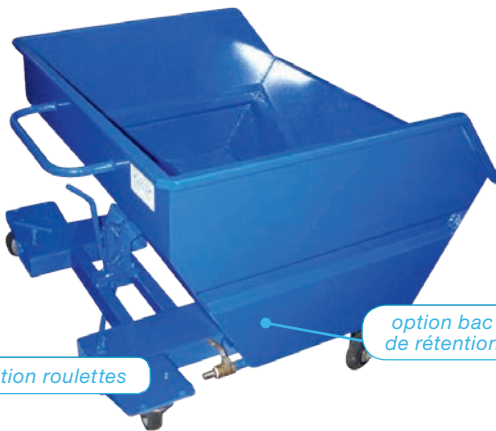

GECOLOW

HAUTEUR RÉDUITE

**Encombrement réduit,
faible hauteur**

Déchets variés

Lourds (*gravats, bois,*
Métalliques (*chutes, copeaux,...*),
DIB

6 volumes de 310 à 1200L

**Sécurité assurée grâce au basculement
automatique et manuel de série**

démo sur geco-manutention.fr

option roulettes

option bac
de rétention

déverrouillage
manuel

déverrouillage
automatique

Caractéristiques :	Cotation :	Volume (L)		310	440	550	750	900	1200
		Charge (Kg)	Pieds	1000	1000	1000	1500	1500	1500
<p>Ensemble mécano soudé en tôle ép. 3mm. Soudure extérieure continue intérieure par cordon étanchéité sur demande Cuve renforcée par pliage. Angle de basculement 46°. Fin de basculement amorti par butées caoutchouc. Chaîne avec mousqueton pour accrochage au chariot pour une sécurité maximale.</p> <p>Options : Roulettes, couvercle, bac de rétention, galvanisation, couleur spéciale, marquage...</p>		Ø des roulettes	Roulettes	800	800	800	800	800	800
		Face (mm)	125	125	125	125	125	125	
		Face (mm)	988	988	1200	1200	1400	1400	
		Côté (mm)	1150	1200	1200	1380	1380	1580	
		Hauteur (mm)	650	798	798	885	885	980	
		Hauteur Chargement (mm)	503	580	580	637	637	712	
		E (mm)	395	395	610	610	750	750	
		Fourreaux (mm)	170x70	170x70	170x70	170x70	170x70	170x70	
		Poids (Kg)	120	130	145	165	180	210	
		Référence	GLO0310	GLO0440	GLO0550	GLO0750	GLO0900	GLO1200	