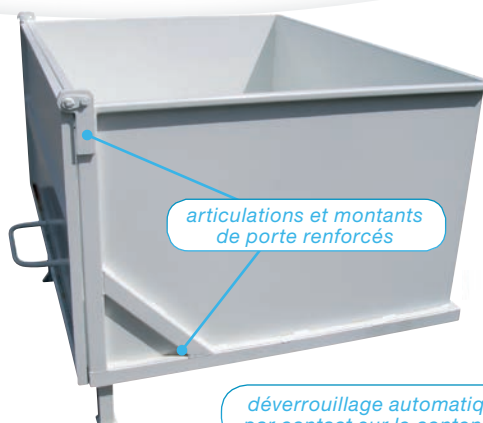

GECOPORTE

VIDAGE PAR PORTE FRONTALE

Benne à porte frontale
à ouverture automatique

Ouverture porte et basculement simultanés

Idéale pour des déchets légers
ou volumineux *type chutes bois, DIB...*

13 contenances de 600 à 3200 l
afin de s'adapter au mieux à votre besoin

Rapport encombrement / capacité favorisé
par sa forme cubique

large ouverture
de la porte

crochet de porte
forte épaisseur

articulations et montants
de porte renforcés

option roulettes

déverrouillage automatique
par contact sur le conteneur

Caractéristiques :

Ensemble mécano soudé en tôle ép. 3mm. Porte à ouverture automatique lors du basculement. Intérieur cuve cubique. Fin de basculement amorti par butées caoutchouc.
Chaîne avec mousqueton pour accrochage au chariot pour une sécurité maximale.
Options : Roulettes, couvercle, galvanisation, couleur spéciale, marquage...