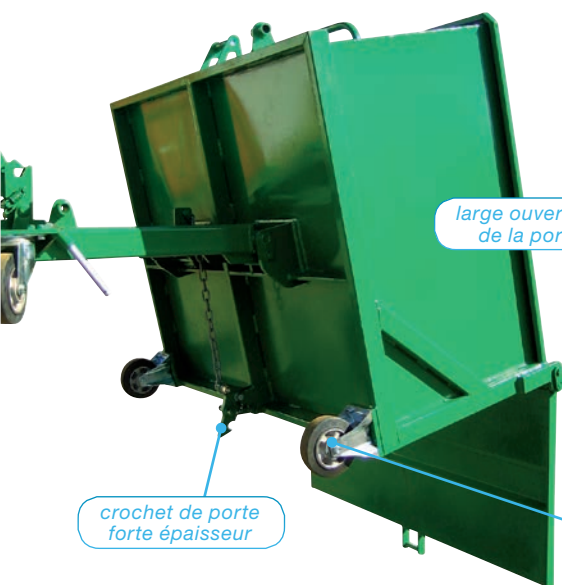

GECOPORTE

VIDAGE PAR PORTE FRONTALE

Benne à porte frontale
à ouverture automatique

Ouverture porte et basculement simultanés

Idéale pour des déchets légers
ou volumineux *type chutes bois, DIB...*

13 contenances de 600 à 3200 l
afin de s'adapter au mieux à votre besoin

Rapport encombrement / capacité favorisé
par sa forme cubique

large ouverture
de la porte

crochet de porte
forte épaisseur

articulations et montants
de porte renforcés

option roulettes

déverrouillage automatique
par contact sur le conteneur

Caractéristiques :

Ensemble mécano soudé en tôle ép. 3mm. Porte à ouverture automatique lors du basculement. Intérieur cuve cubique. Fin de basculement amorti par butées caoutchouc.
Chaîne avec mousqueton pour accrochage au chariot pour une sécurité maximale.
Options : Roulettes, couvercle, galvanisation, couleur spéciale, marquage...